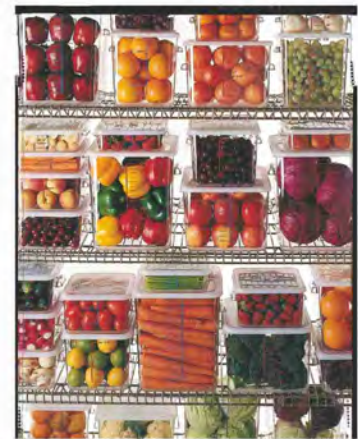

Equipamiento

Hostelería

Cubetas y recipientes

Cubetas y recipientes fabricadas en policarbonato o polietileno. Con o sin tapa. También herméticas. Todas las capacidades.

Varios

Dispensador de condimentos
La solución cómoda e higiénica de guardar condimentos.
Con 3 o con 6 compartimentos.
Medidas: 16 x 50 x 9,5 cm