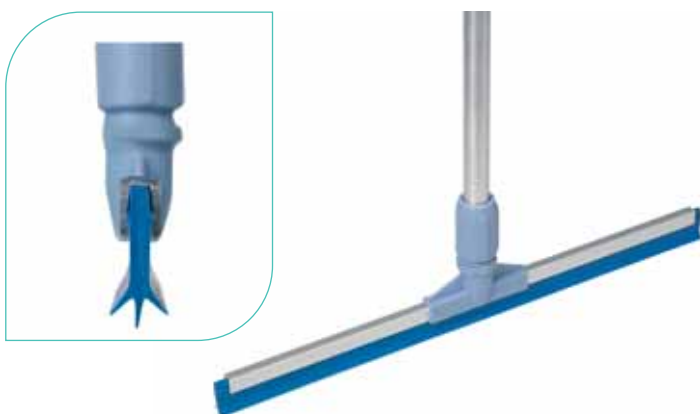

Cepillo Vajilla

Ref. 531810

Cepillo Buque Estándar

Varios tamaños. Opcional con palo.
Ref. 531811

Cepillo Techo

Limpia techos clásico con palo extensible.
Ref. 531812

Escovas - Cepillos 

Cepillos Barrendero

Varios tamaños: desde 120 x 6,5 cm a 34 x 6,5 cm. Varios tipos de fibra para adaptarse a la superficie a limpiar.
Ref. 531813

Escobas Exteriores

Disponible en 2 colores.
Ref. 531814

Plumero de Avestruz

Plumero de avestruz lujo. Varias medidas.
Ref. 531815

Haragán Vileda

Tamaño 50 cm. Disponemos de un haragán triple y otro del sistema swep.
Ref. 531816

Cepillos Alimentarios - Escovas Alimentarias

Cepillo Limpia Tanques

Colores: blanco, azul, rojo, amarillo y verde.
Ref. 53191