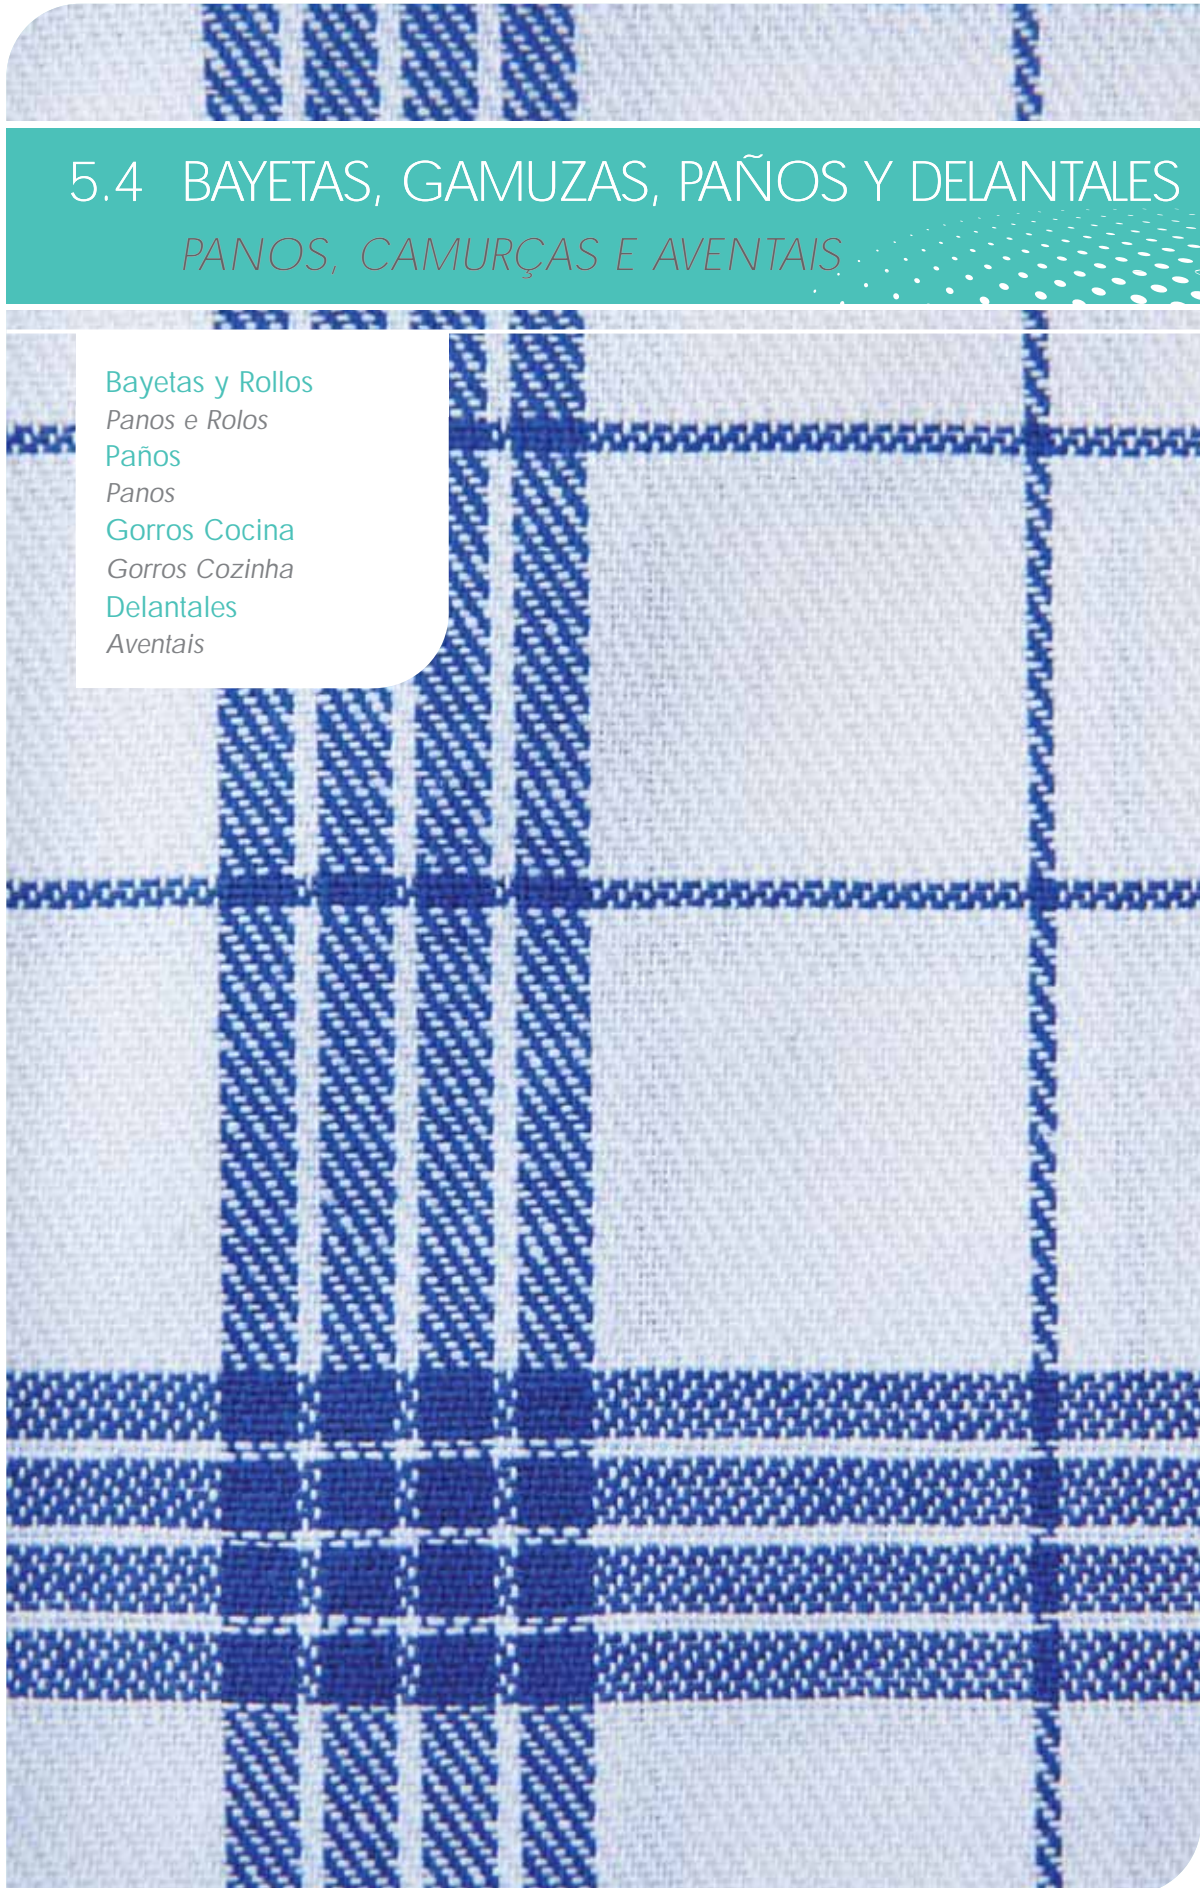

5.4 BAYETAS, GAMUZAS, PAÑOS Y DELANTALES

PANOS, CAMURÇAS E AVENTAIS

Bayetas y Rollos

Panos e Rolos

Paños

Panos

Gorros Cocina

Gorros Cozinha

Delantales

Aventais

CATÁLOGO WEB